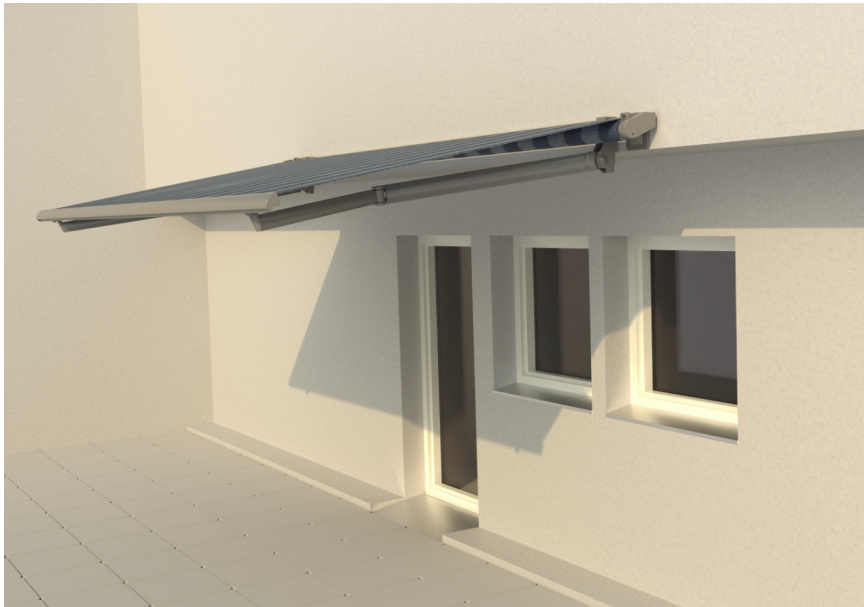

# **Knickarm mit Tragrohr TRM1**

Sonnen- und Wetterschutz-Systeme für den Fachhandel

[sonnenschutz@laminbau.ch](mailto:sonnenschutz@laminbau.ch)

- Einfache Montage an Decke oder Wand
- Bis 65° frei einstellbar
- Optionales Schutzdach
- Optionales Volant
- Optional mit Motor

### Standardfarben

Die folgenden Farben sind erhältlich:

- Weiss (RAL 9016)
- Alu 140 (RAL 9006)
- Graualu (RAL 9007)
- Anthrazit (RAL 7016)

### Ausführungen

	Minimum	Maximum
Breite:	200 cm	700 cm
Ausladung:	160 cm	350 cm