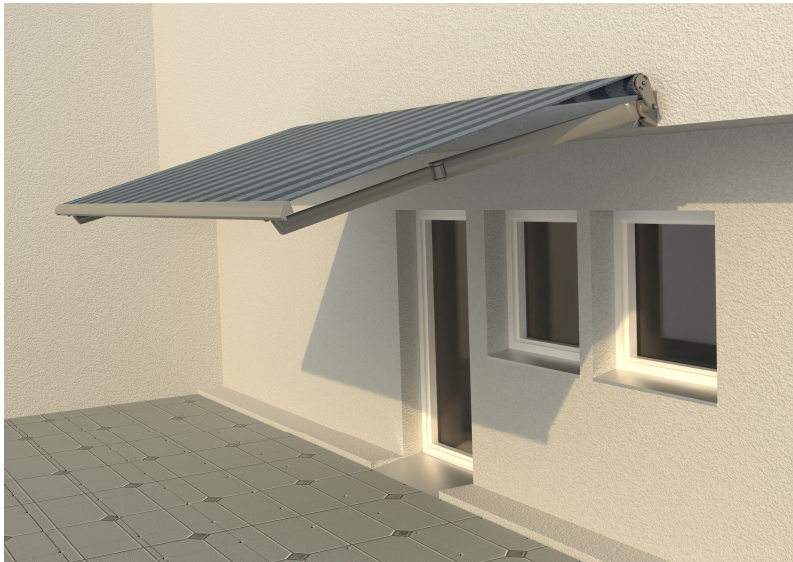

Knickarm ohne Tragrohr

Sonnen- und Wetterschutz-Systeme für den Fachhandel

sonnenschutz@laminbau.ch

- Tragrohr lose Gelenkarmmarkise mit hoher Stabilität
- Schnelle Montage an Decke oder Wand
- Bis 65° frei einstellbar
- Optionales Schutzdach
- Optionaler Volant
- Optionaler Motor

Standardfarben

Die folgenden Farben sind erhältlich:

- Weiss (RAL 9016)
- Alu 140 (RAL 9006)
- Graualu (RAL 9007)
- Anthrazit (RAL 7016)

Ausführungen

	Minimum	Maximum
Breite:	195 cm	550 cm
Ausladung:	160 cm	250 cm